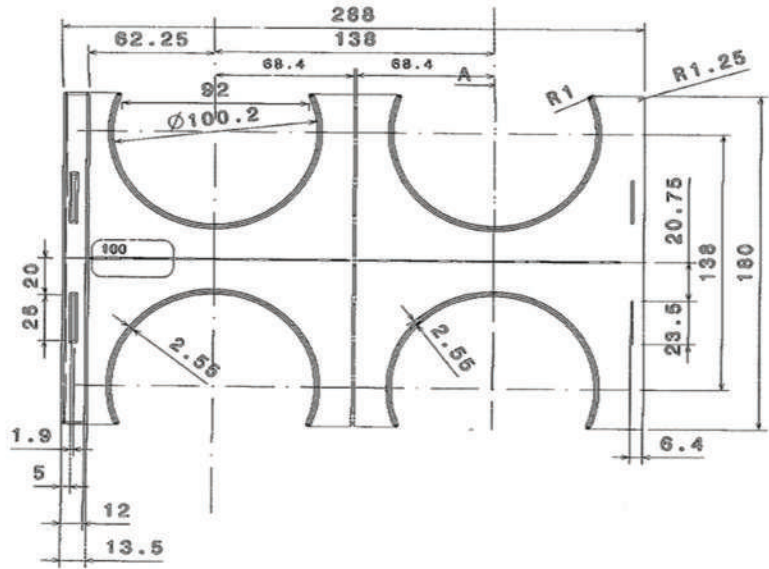

Fact Sheet

Telecom Accessories

Peigne Ø100

Features :

Material : Polypropylène
 Color : Black
 Type version : 2x3 (for 4 tubes) or 1x2
 Diameter : 100 mm

Use :

Installation without gluing and without tools.
 Clip the tube by hand on the alveolus.

Code article	Désignation	Nb de tubes	Poids en kg	Carton
PEI100_1X2	Peigne diam 100 mm version 1x2	2	0.040	160
PEI100_1X3	Peigne diam 100 mm version 1x3	3	0.060	120
PEI100_1X4	Peigne diam 100 mm version 1x4	4	0.080	80
PEI100_1X5	Peigne diam 100 mm version 1x5	5	0.100	50
PEI100_1X6	Peigne diam 100 mm version 1x6	6	0.120	NC
PEI100_1X7	Peigne diam 100 mm version 1x7	7	0.140	NC
PEI100_1X8	Peigne diam 100 mm version 1x8	8	0.160	NC
PEI100_1X9	Peigne diam 100 mm version 1x9	9	0.180	NC
PEI100_1X10	Peigne diam 100 mm version 1x10	10	0.200	NC
PEI100	Peigne diam 100 mm version 2x2	4	0.080	80
PEI100_2x3	Peigne diam 100 mm version 2x3	6	0.120	60
PEI100_2x4	Peigne diam 100 mm version 2x4	8	0.160	40
PEI100_2x5	Peigne diam 100 mm version 2x5	10	0.200	25
PEI100_2x6	Peigne diam 100 mm version 2x6	12	0.240	NC
PEI100_2x7	Peigne diam 100 mm version 2x7	14	0.280	NC
PEI100_2x8	Peigne diam 100 mm version 2x8	16	0.320	NC
PEI100_2x9	Peigne diam 100 mm version 2x9	18	0.360	NC
PEI100_2x10	Peigne diam 100 mm version 2x10	20	0.400	NC