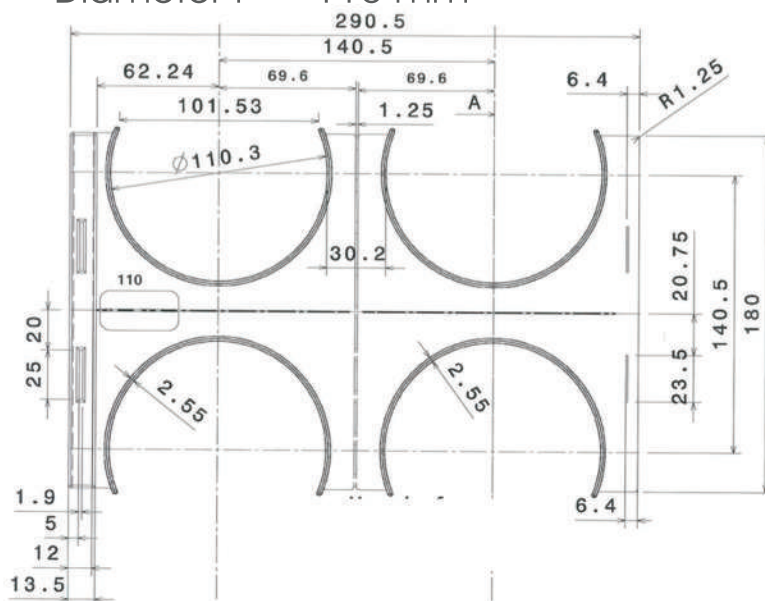

### Peigne Ø110

#### Features :

Material : Polypropylene  
 Color : Black  
 Type Version : 2x2 ( for 4 tubes ) or 1x2  
 Diameter : 110 mm