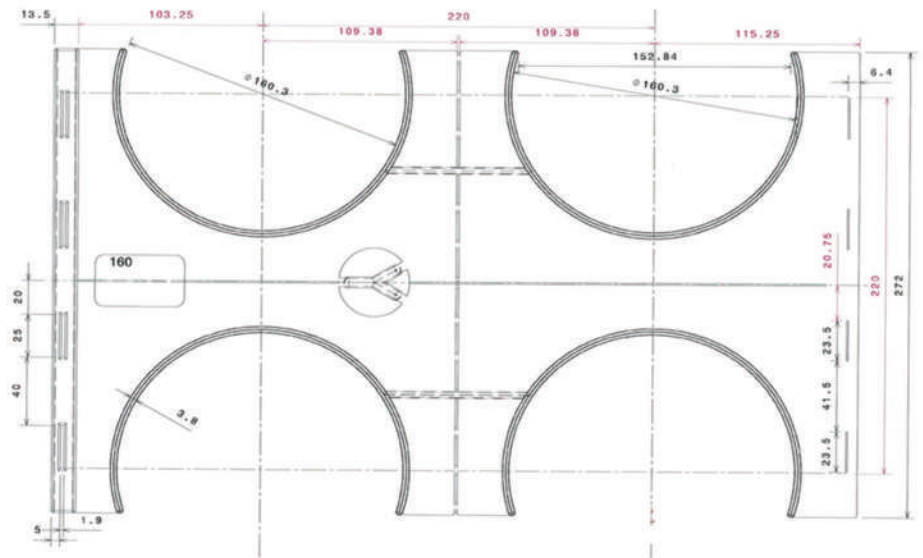

Ringed Sheath Accessories

Peigne Ø160

Features :

Material : Polypropylene
 Color : Black
 Type Version : 2x2 (for 4 tubes) or 1x2
 Diameter : 160 mm

Use :

Installation without gluing and without tools.
 Clip the tube by hand on the alveolus.

Code article	Désignation	Nb de tubes	Poids en kg	Carton
PEI160_1X2	Peigne diam 160 mm version 1x2	2	0.109	40
PEI160_1X3	Peigne diam 160 mm version 1x3	3	0.162	20
PEI160_1X4	Peigne diam 160 mm version 1x4	4	0.217	20
PEI160_1X5	Peigne diam 160 mm version 1x5	5	0.271	NC
PEI160_1X6	Peigne diam 160 mm version 1x6	6	0.325	NC
PEI160_1X7	Peigne diam 160 mm version 1x7	7	0.380	NC
PEI160_1X8	Peigne diam 160 mm version 1x8	8	0.434	NC
PEI160_1X9	Peigne diam 160 mm version 1x9	9	0.488	NC
PEI160_1X10	Peigne diam 160 mm version 1x10	10	0.543	NC
PEI160	Peigne diam 160 mm version 2x2	4	0.217	20
PEI160_2x3	Peigne diam 160 mm version 2x3	6	0.325	10
PEI160_2x4	Peigne diam 160 mm version 2x4	8	0.434	10
PEI160_2x5	Peigne diam 160 mm version 2x5	10	0.543	NC
PEI160_2x6	Peigne diam 160 mm version 2x6	12	0.651	NC
PEI160_2x7	Peigne diam 160 mm version 2x7	14	0.760	NC
PEI160_2x8	Peigne diam 160 mm version 2x8	16	0.888	NC
PEI160_2x9	Peigne diam 160 mm version 2x9	18	0.977	NC
PEI160_2x10	Peigne diam 160 mm version 2x10	20	1.085	NC