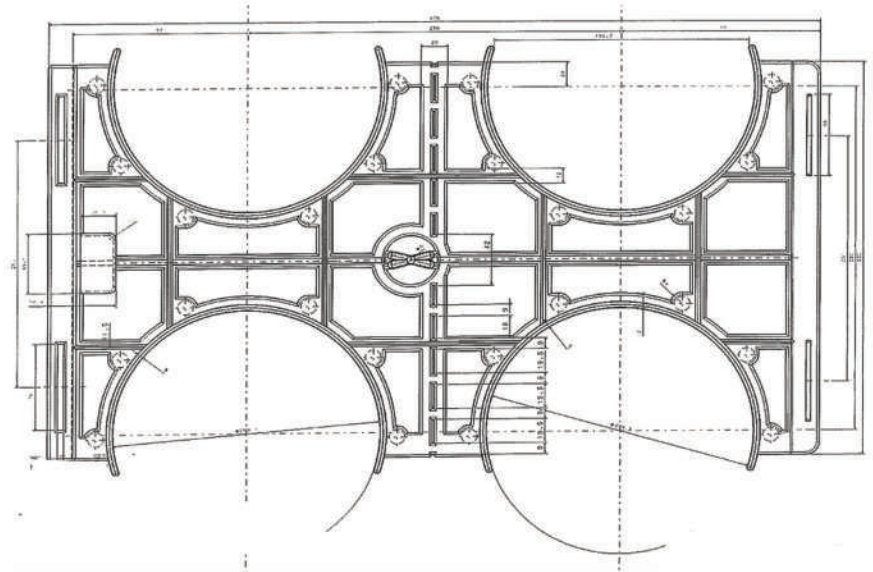

Fact Sheet

Ringed Sheath Accessories

Peigne Ø200

Features :

Material : Polypropylene
Color : Black
Type Version : 2x2 (for 4 tubes) or 1x2
Diameter : 200 mm

Use :

Installation without gluing and without tools.
Clip the tube by hand on the alveolus.

Code article	Désignation	Nb de tubes	Poids en kg	Carton
PEI200_1X2	Peigne diam 200 mm version 1x2	2	0.250	20
PEI200_1X3	Peigne diam 200 mm version 1x3	3	0.375	10
PEI200_1X4	Peigne diam 200 mm version 1x4	4	0.500	NC
PEI200_1X5	Peigne diam 200 mm version 1x5	5	0.625	NC
PEI200_1X6	Peigne diam 200 mm version 1x6	6	0.750	NC
PEI200_1X7	Peigne diam 200 mm version 1x7	7	0.875	NC
PEI200_1X8	Peigne diam 200 mm version 1x8	8	1.000	NC
PEI200_1X9	Peigne diam 200 mm version 1x9	9	1.125	NC
PEI200_1X10	Peigne diam 200 mm version 1x10	10	0.125	NC
PEI200	Peigne diam 200 mm version 2x2	4	0.500	10
PEI200_2x3	Peigne diam 200 mm version 2x3	6	0.750	5
PEI200_2x4	Peigne diam 200 mm version 2x4	8	1.000	NC
PEI200_2x5	Peigne diam 200 mm version 2x5	10	1.250	NC
PEI200_2x6	Peigne diam 200 mm version 2x6	12	1.500	NC
PEI200_2x7	Peigne diam 200 mm version 2x7	14	1.750	NC
PEI200_2x8	Peigne diam 200 mm version 2x8	16	2.000	NC
PEI200_2x9	Peigne diam 200 mm version 2x9	18	2.250	NC
PEI200_2x10	Peigne diam 200 mm version 2x10	20	2.500	NC