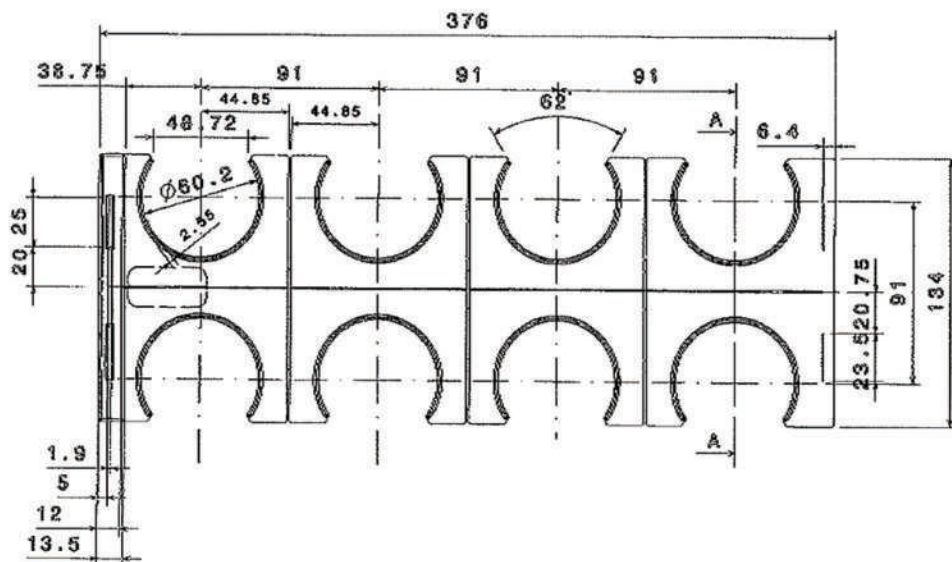

Peigne Ø60

Features :

Material : Polypropylene
 Color : Black
 Type Version : 2x4 (for 8 tubes) or 1x4
 Diameter : 60 mm

Use :

Installation without gluing and without tools.
 Clip the tube by hand on the alveolus.

Code article	Désignation	Nb de tubes	Poids en kg	Carton
PEI60_1X2	Peigne diam 60 mm version 1x2	2	0.020	400
PEI60_1X3	Peigne diam 60 mm version 1x3	3	0.030	400
PEI60_1X4	Peigne diam 60 mm version 1x4	4	0.040	180
PEI60_1X5	Peigne diam 60 mm version 1x5	5	0.050	200
PEI60_1X6	Peigne diam 60 mm version 1x6	6	0.060	100
PEI60_1X7	Peigne diam 60 mm version 1x7	7	0.070	NC
PEI60_1X8	Peigne diam 60 mm version 1x8	8	0.080	NC
PEI60_2x2	Peigne diam 60 mm version 2x2	4	0.040	200
PEI60_2x3	Peigne diam 60 mm version 2x3	6	0.060	200
PEI60	Peigne diam 60 mm version 2x4	8	0.080	90
PEI60_2x5	Peigne diam 60 mm version 2x5	10	0.100	70
PEI60_2x6	Peigne diam 60 mm version 2x6	12	0.120	NC
PEI60_2x7	Peigne diam 60 mm version 2x7	14	0.140	NC
PEI60_2x8	Peigne diam 60 mm version 2x8	16	0.160	NC