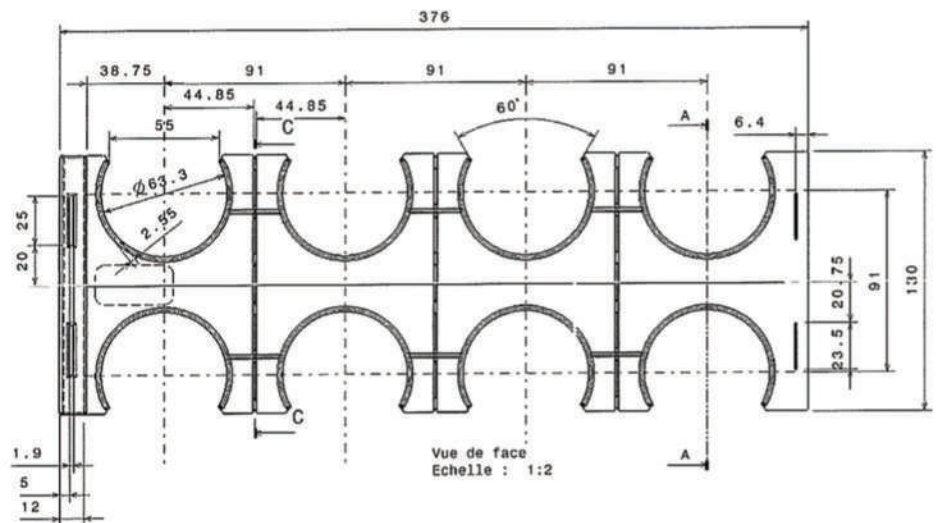

Fact Sheet

Ringed Sheath Accessories

Peigne Ø63

Features :

Material : Polypropylene
 Color : Black
 Type Version : 2x4 (for 8 tubes) or 1x4
 Diameter : 63 mm

Use :

Installation without gluing and without tools.
 Clip the tube by hand on the alveolus.

Code article	Désignation	Nb de tubes	Poids en kg	Carton
PEI63_1x2	Peigne diam 63 mm version 1x2	2	0.020	200
PEI63_1x3	Peigne diam 63 mm version 1x3	3	0.030	200
PEI63_1x4	Peigne diam 63 mm version 1x4	4	0.040	200
PEI63_1x5	Peigne diam 63 mm version 1x5	5	0.050	40
PEI63_1x6	Peigne diam 63 mm version 1x6	6	0.060	NC
PEI63_1x7	Peigne diam 63 mm version 1x7	7	0.070	NC
PEI63_1x8	Peigne diam 63 mm version 1x8	8	0.080	NC
PEI63_2x2	Peigne diam 63 mm version 2x2	4	0.040	200
PEI63_2x3	Peigne diam 63 mm version 2x3	6	0.060	150
PEI63	Peigne diam 63 mm version 2x4	8	0.080	100
PEI63_2x5	Peigne diam 63 mm version 2x5	10	0.100	80
PEI63_2x6	Peigne diam 63 mm version 2x6	12	0.120	NC
PEI63_2x7	Peigne diam 63 mm version 2x7	14	0.140	NC
PEI63_2x8	Peigne diam 63 mm version 2x8	16	0.160	NC