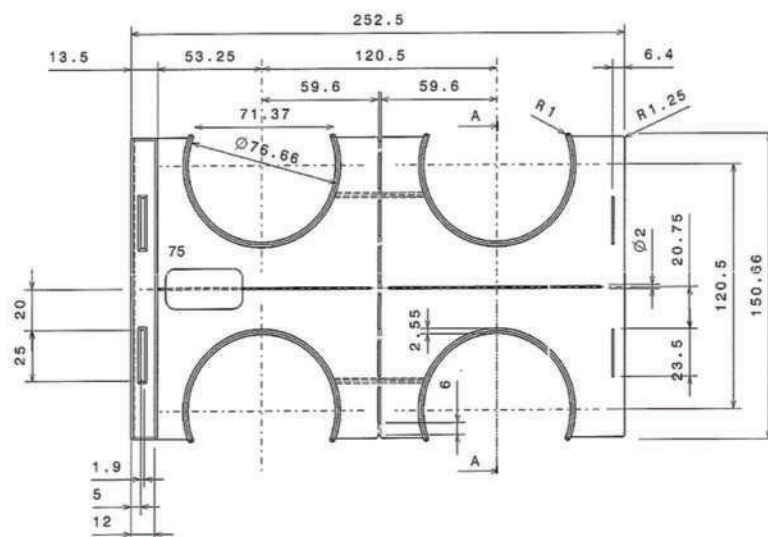

Ringed Sheath Accessories

Peigne Ø75

Features :

Material : Polypropylene
 Color : Black
 Type Version : 2x2 (for 4 tubes) or 1x2
 Diameter : 75 mm

Use :

Installation without gluing and without tools.
 Clip the tube by hand on the alveolus.

Code article	Désignation	Nb de tubes	Poids en kg	Carton
PEI75_1X2	Peigne diam 75 mm version 1x2	2	0.036	200
PEI75_1X3	Peigne diam 75 mm version 1x3	3	0.054	100
PEI75_1X4	Peigne diam 75 mm version 1x4	4	0.072	100
PEI75_1X5	Peigne diam 75 mm version 1x5	5	0.090	50
PEI75_1X6	Peigne diam 75 mm version 1x6	6	0.108	NC
PEI75_1X7	Peigne diam 75 mm version 1x7	7	0.126	NC
PEI75_1X8	Peigne diam 75 mm version 1x8	8	0.144	NC
PEI75_1X9	Peigne diam 75 mm version 1x9	10	0.162	NC
PEI75	Peigne diam 75 mm version 2x2	4	0.072	100
PEI75_2x3	Peigne diam 75 mm version 2x3	6	0.108	80
PEI75_2x4	Peigne diam 75 mm version 2x4	8	0.144	50
PEI75_2x5	Peigne diam 75 mm version 2x5	10	0.180	25
PEI75_2x6	Peigne diam 75 mm version 2x6	12	0.216	NC
PEI75_2x7	Peigne diam 75 mm version 2x7	14	0.252	NC
PEI75_2x8	Peigne diam 75 mm version 2x8	16	0.288	NC
PEI75_2x9	Peigne diam 75 mm version 2x9	20	0.324	NC