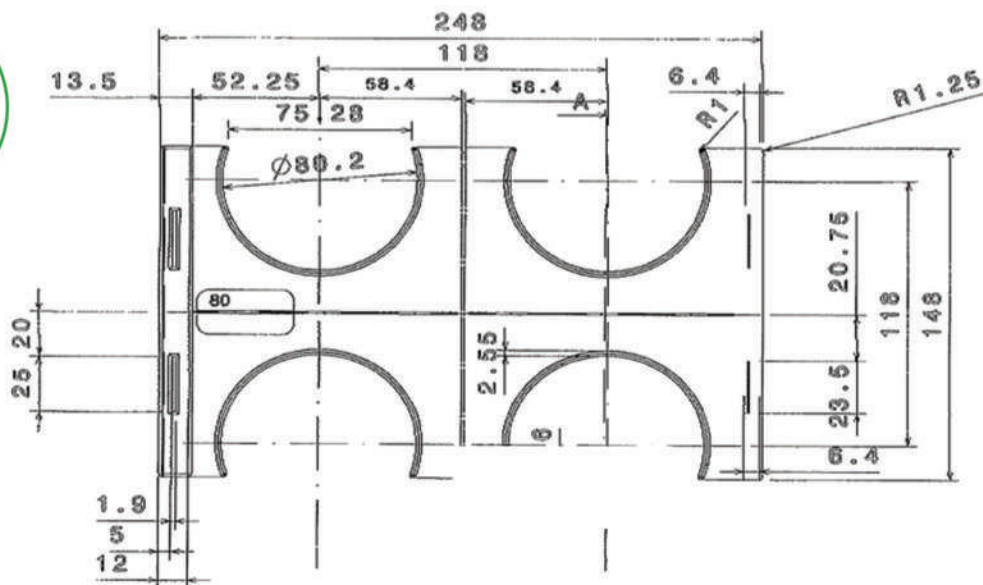

Peigne Ø80

Features :

Material : Polypropylène
 Color : Black
 Type Version : 2x2 (for 4 tubes) or 1x2
 Diameter : 80 mm

Use :

Installation without gluing and without tools.
 Clip the tube by hand on the alveolus.

Code article	Désignation	Nb de tubes	Poids en kg	Carton
PEI80_1X2	Peigne diam 80 mm version 1x2	2	0.035	300
PEI80_1X3	Peigne diam 80 mm version 1x3	3	0.053	160
PEI80_1X4	Peigne diam 80 mm version 1x4	4	0.070	100
PEI80_1X5	Peigne diam 80 mm version 1x5	5	0.088	50
PEI80_1X6	Peigne diam 80 mm version 1x6	6	0.105	NC
PEI80_1X7	Peigne diam 80 mm version 1x7	7	0.122	NC
PEI80_1X8	Peigne diam 80 mm version 1x8	8	0.140	NC
PEI80_1X9	Peigne diam 80 mm version 1x9	9	0.158	NC
PEI80_1X10	Peigne diam 80 mm version 1x10	10	0.175	NC
PEI80	Peigne diam 80 mm version 2x2	4	0.070	100
PEI80_2x3	Peigne diam 80 mm version 2x3	6	0.105	80
PEI80_2x4	Peigne diam 80 mm version 2x4	8	0.140	50
PEI80_2x5	Peigne diam 80 mm version 2x5	10	0.175	25
PEI80_2x6	Peigne diam 80 mm version 2x6	12	0.210	NC
PEI80_2x7	Peigne diam 80 mm version 2x7	14	0.245	NC
PEI80_2x8	Peigne diam 80 mm version 2x8	16	0.280	NC
PEI80_2x9	Peigne diam 80 mm version 2x9	18	0.315	NC
PEI80_2x10	Peigne diam 80 mm version 2x10	20	0.350	NC