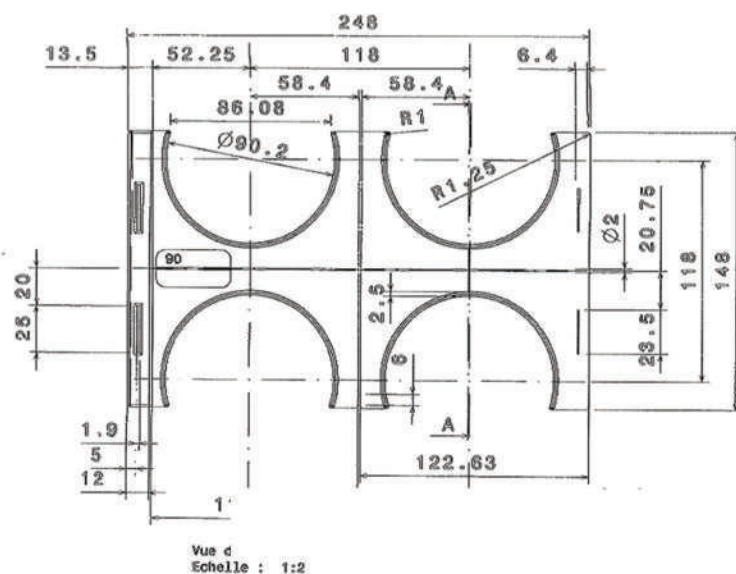

Fact Sheet

Ringed Sheath Accessories

Peigne Ø90

Features :

Material : Polypropylene
 Color : Black
 Type Version : 2x2 (for 4 tubes) or 1x2
 Diameter : 90 mm

Use :

Installation without gluing and without tools.
 Clip the tube by hand on the alveolus.

Code article	Désignation	Nb de tubes	Poids en kg	Carton
PEI90_1X2	Peigne diam 90 mm version 1x2	2	0.030	200
PEI90_1X3	Peigne diam 90 mm version 1x3	3	0.045	160
PEI90_1X4	Peigne diam 90 mm version 1x4	4	0.060	100
PEI90_1X5	Peigne diam 90 mm version 1x5	5	0.075	50
PEI90_1X6	Peigne diam 90 mm version 1x6	6	0.090	NC
PEI90_1X7	Peigne diam 90 mm version 1x7	7	0.105	NC
PEI90_1X8	Peigne diam 90 mm version 1x8	8	0.120	NC
PEI90_1X9	Peigne diam 90 mm version 1x9	9	0.135	NC
PEI90_1X10	Peigne diam 90 mm version 1x10	10	0.150	NC
PEI90	Peigne diam 90 mm version 2x2	4	0.060	100
PEI90_2x3	Peigne diam 90 mm version 2x3	6	0.090	80
PEI90_2x4	Peigne diam 90 mm version 2x4	8	0.120	50
PEI90_2x5	Peigne diam 90 mm version 2x5	10	0.150	25
PEI90_2x6	Peigne diam 90 mm version 2x6	12	0.180	NC
PEI90_2x7	Peigne diam 90 mm version 2x7	14	0.210	NC
PEI90_2x8	Peigne diam 90 mm version 2x8	16	0.240	NC
PEI90_2x9	Peigne diam 90 mm version 2x9	18	0.270	NC
PEI90_2x10	Peigne diam 90 mm version 2x10	20	0.300	NC