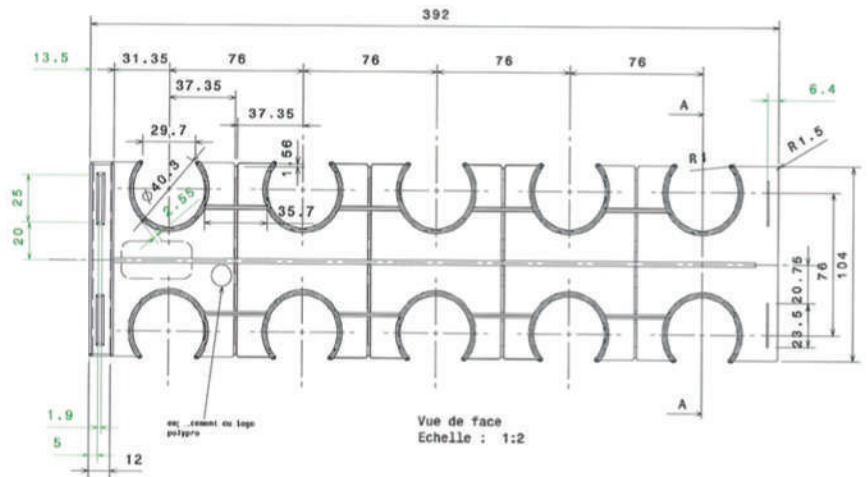

Peigne Ø40

Features :

Material : Polypropylène
 Color : Black
 Type Version : 2x5 or 1x5
 Diameter : 40 mm

Use :

Installation without gluing and without tools.
 Clip the tube by hand on the alveolus.

Code article	Désignation	Nb de tubes	Poids en kg	Carton
PEI40_1X2	Peigne diam 40 mm version 1x2	2	0.016	300
PEI40_1X3	Peigne diam 40 mm version 1x3	3	0.024	300
PEI40_1X4	Peigne diam 40 mm version 1x4	4	0.032	200
PEI40_1X5	Peigne diam 40 mm version 1x5	5	0.040	200
PEI40_1X6	Peigne diam 40 mm version 1x6	6	0.048	120
PEI40_1X7	Peigne diam 40 mm version 1x7	7	0.056	NC
PEI40_1X8	Peigne diam 40 mm version 1X8	8	0.064	NC
PEI40_1X9	Peigne diam 40 mm version 1x9	9	0.072	NC
PEI40_1X10	Peigne diam 40 mm version 1x10	10	0.080	NC
PEI40_2X2	Peigne diam 40 mm version 2x2	4	0.032	150
PEI40_2X3	Peigne diam 40 mm version 2x3	6	0.048	150
PEI40_2X4	Peigne diam 40 mm version 2x4	8	0.064	100
PEI40	Peigne diam 40 mm version 2x5	10	0.080	100
PEI40_2X6	Peigne diam 40 mm version 2x6	12	0.096	60
PEI40_2X7	Peigne diam 40 mm version 2x7	14	0.112	NC
PEI40_2X8	Peigne diam 40 mm version 2x8	16	0.128	NC
PEI40_2X9	Peigne diam 40 mm version 2x9	18	0.144	NC
PEI40_2X10	Peigne diam 40 mm version 2x10	20	0.160	NC