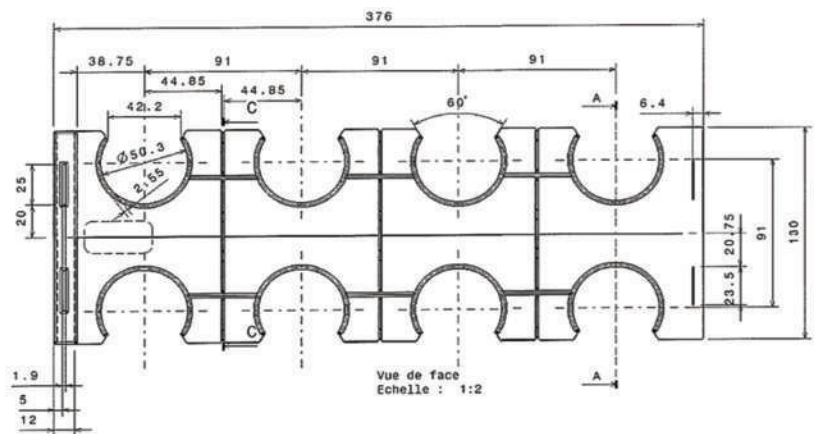

Fact Sheet

Optical Fibre Accessories

Peigne Ø50

Features :

Material : PP
Color : Black
Type Version : 2x4 or 1x4
Diameter : 50 mm

Use :

Installation without gluing and without tools.
Clip the tube by hand on the alveolus.

Code article	Désignation	Nb de tubes	Poids en kg	Carton
PEI50_1X2	Peigne diam 50 mm version 1x2	2	0.021	300
PEI50_1X3	Peigne diam 50 mm version 1x3	3	0.032	250
PEI50_1X4	Peigne diam 50 mm version 1x4	4	0.042	200
PEI50_1X5	Peigne diam 50 mm version 1x5	5	0.053	160
PEI50_1X6	Peigne diam 50 mm version 1x6	6	0.063	NC
PEI50_1X7	Peigne diam 50 mm version 1x7	7	0.074	NC
PEI50_1X8	Peigne diam 50 mm version 1x8	8	0.084	NC
PEI50_2X2	Peigne diam 50 mm version 2x2	4	0.042	150
PEI50_2X3	Peigne diam 50 mm version 2x3	6	0.063	125
PEI50	Peigne diam 50 mm version 2x4	8	0.084	100
PEI50_2X5	Peigne diam 50 mm version 2x5	10	0.105	80
PEI50_2X6	Peigne diam 50 mm version 2x6	12	0.126	NC
PEI50_2X7	Peigne diam 50 mm version 2x7	14	0.147	NC
PEI50_2X8	Peigne diam 50 mm version 2x8	16	0.168	NC