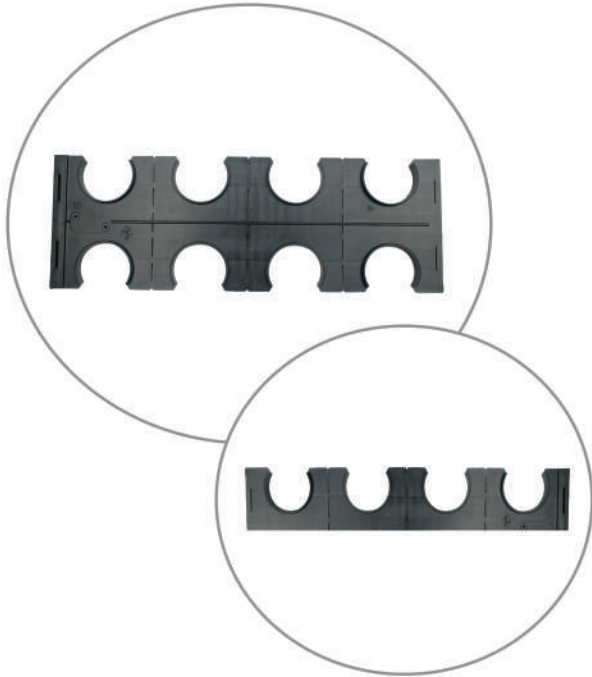

Fact Sheet

Optical Fibre Accessories

Peigne Ø50

Features :

Material : PP
Color : Black
Type Version : 2x4 or 1x4
Diameter : 50 mm

Use :

Installation without gluing and without tools.
Clip the tube by hand on the alveolus.

Code article	Désignation	Nb de tubes	Poids en kg	Carton
PEI50_1X2	Peigne diam 50 mm version 1x2	2	0.021	300
PEI50_1X3	Peigne diam 50 mm version 1x3	3	0.032	250
PEI50_1X4	Peigne diam 50 mm version 1x4	4	0.042	200
PEI50_1X5	Peigne diam 50 mm version 1x5	5	0.053	160
PEI50_1X6	Peigne diam 50 mm version 1x6	6	0.063	NC
PEI50_1X7	Peigne diam 50 mm version 1x7	7	0.074	NC
PEI50_1X8	Peigne diam 50 mm version 1x8	8	0.084	NC
PEI50_2X2	Peigne diam 50 mm version 2x2	4	0.042	150
PEI50_2X3	Peigne diam 50 mm version 2x3	6	0.063	125
PEI50	Peigne diam 50 mm version 2x4	8	0.084	100
PEI50_2X5	Peigne diam 50 mm version 2x5	10	0.105	80
PEI50_2X6	Peigne diam 50 mm version 2x6	12	0.126	NC
PEI50_2X7	Peigne diam 50 mm version 2x7	14	0.147	NC
PEI50_2X8	Peigne diam 50 mm version 2x8	16	0.168	NC