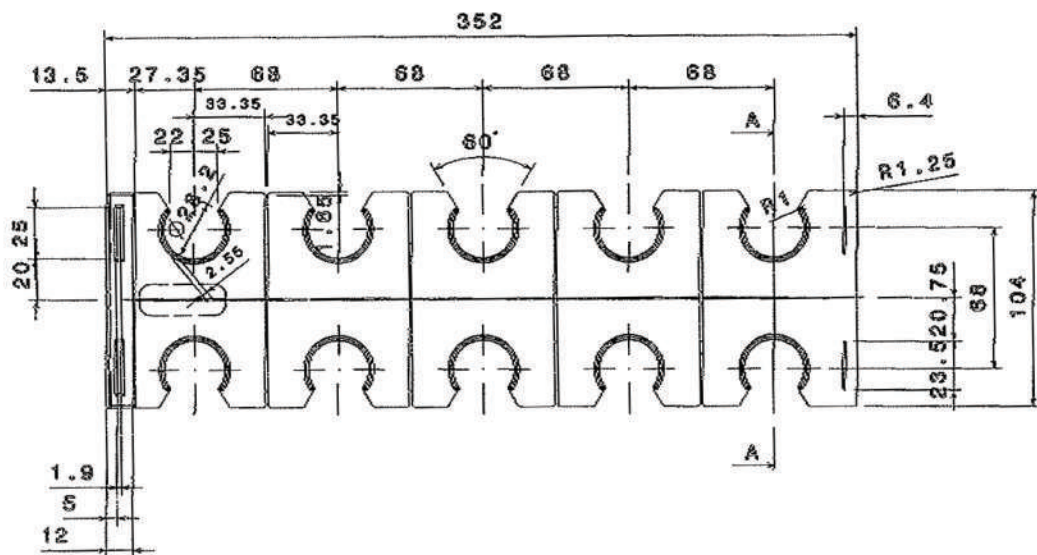

Peigne Ø 28

Features :

Material : Polypropylène
 Color : Black
 Type version : 2x5 (for 10 tubes) or 1x5
 Diameter : 28 mm

Utilisation :

Installation without gluing and without tools.
 Clip the tube by hand on the alveolus.

Code article	Désignation	Nb de tubes	Poids en Kg	Palette
PEI28_1X2	Peigne diam 28 mm version 1x2	2	0,016	200
PEI28_1X3	Peigne diam 28 mm version 1x3	3	0,024	200
PEI28_1X4	Peigne diam 28 mm version 1x4	4	0,032	200
PEI28_1X5	Peigne diam 28 mm version 1x5	5	0,040	200
PEI28_1X6	Peigne diam 28 mm version 1x6	6	0,048	200
PEI28_1X7	Peigne diam 28 mm version 1x7	7	0,056	NC
PEI28_1X8	Peigne diam 28 mm version 1x8	8	0,064	NC
PEI28_1X9	Peigne diam 28 mm version 1x9	9	0,072	NC
PEI28_1X10	Peigne diam 28 mm version 1x10	10	0,080	NC
PEI28_2X2	Peigne diam 28 mm version 2x2	4	0,032	200
PEI28_2X3	Peigne diam 28 mm version 2x3	6	0,048	200
PEI28_2X4	Peigne diam 28 mm version 2x4	8	0,064	100
PEI28	Peigne diam 28 mm version 2x5	10	0,080	100
PEI28_2X6	Peigne diam 28 mm version 2x6	12	0,096	50
PEI28_2X7	Peigne diam 28 mm version 2x7	14	0,112	NC
PEI28_2X8	Peigne diam 28 mm version 2x8	16	0,128	NC
PEI28_2X9	Peigne diam 28 mm version 2x9	18	0,144	NC
PEI28_2X10	Peigne diam 28 mm version 2x10	20	0,160	NC